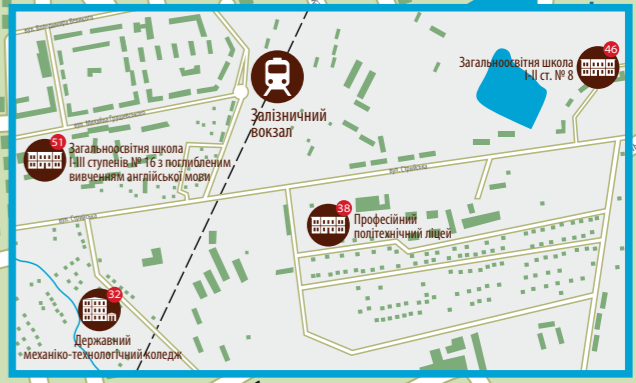

ОСВІТНІ ЗАКЛАДИ ДРОГОБИЧА: ІСТОРІЯ ТА СУЧАСНІСТЬ

Мапа «Освітні заклади Дрогобича: історія і сучасність» розроблена за підтримки Туристично-інформаційного центру м. Дрогобича.